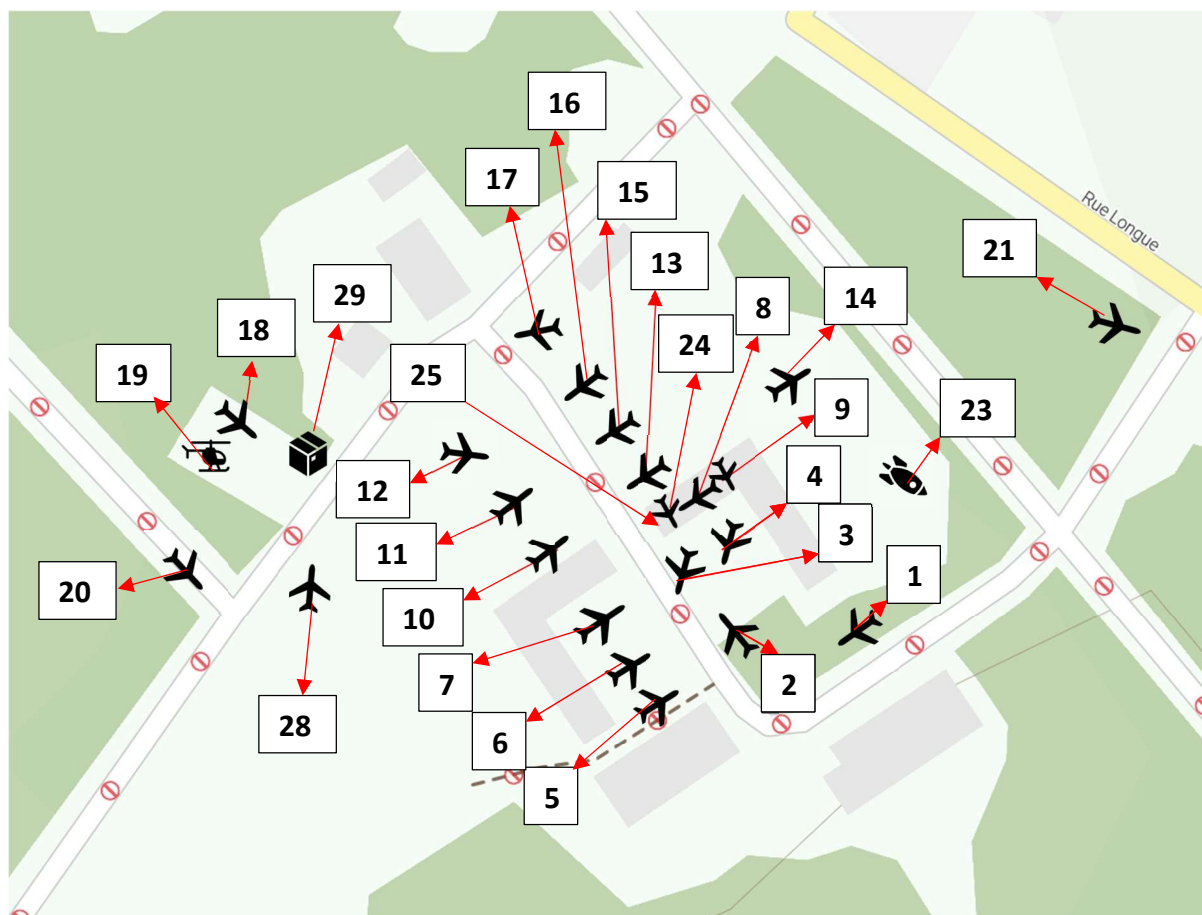

Site map buildings

B23	Museum – Cafeteria - Administration		
B24	Museum		
B21(m)	Museum		
B21(A)	Atelier		
B25	Belgian Defence Rotary Wing Museum		
B25 bis	Atelier		
B48	Store		

Site map planes

1	Hawker Hunter F4	ID33	18	Hawker Hunter F.58	J4077
2	Spitfire MK IX		19	Sikorsky HSS-1/S-58C	OT-ZKD
3	Gloster Meteor F.8	EG257	20	Lockheed C130 H	CH13
4	Siai Marchetti SF260	ST11	21	Starfighter F104G	FX15
5	Starfighter F104G	FX47		Hawker Hunter F4	ID26
6	Mig 21 bis	874	23	Nike Hercules	
7	Lockheed Martin F16A	FA18	24	Schneider SG-38	PL21
8	Starfighter F104G	FX39		Alouette II	A34
9	Stampe Vertongen SV-4B	V64		Alouette III	M2
10	Starfighter F104G	FX04		Agusta A109BA	
11	Republic RF-84F	FR32	28	IAI-Eagle B-Hunter	281
12	Mirage 5BR	BR10	29	Com.Eagle B-Hunter	
13	Fouga Magister	MT35			
14	Fouga Magister	MT48			
15	Lockheed T33A	FT24			
16	Alpha Jet 1B	AT32			
17	Britten Norman BN-2A-21	B11			

Site maps Trucks 1

Site maps Trucks 2

39

48

51

35

36

56

Gepantserde Minerva

44

Unimog U110/404 Somati P750

Soldaten verblijf

Medische hulppost

Diorama (B24)

Soldaten verblijf in het veld

Diorama motoren (B24)

Rolls Royce Merlin XX

90

Orenda 11

85