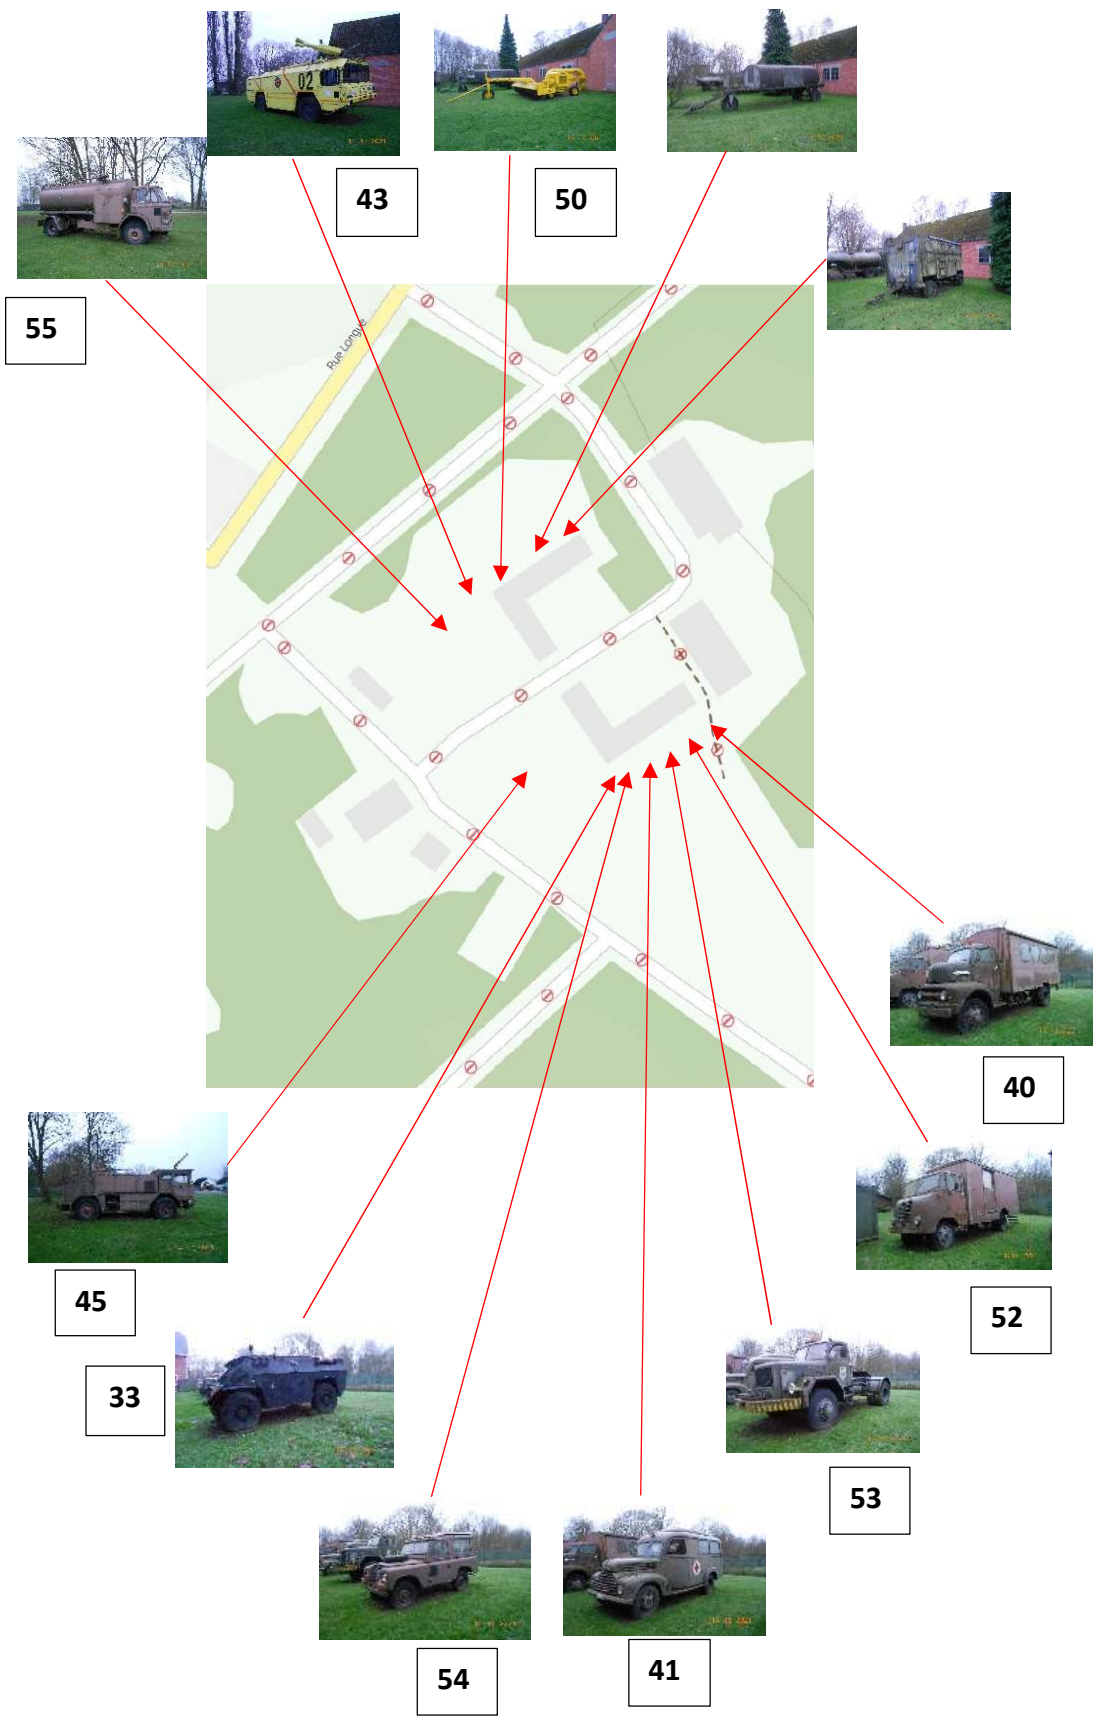

Site map buildings

B23	Museum – Cafeteria - Administration		
B24	Museum		
B21(m)	Museum		
B21(A)	Atelier		
B25	Belgian Defence Rotary Wing Museum		
B25 bis	Atelier		
B48	Store		

Site map planes

1	Hawker Hunter F4	ID33	18	Hawker Hunter F.58	J4077
2	Spitfire MK IX		19	Sikorsky HSS-1/S-58C	OT-ZKD
3	Gloster Meteor F.8	EG257	20	Lockheed C130 H	CH13
4	Siai Marchetti SF260	ST11	21	Starfighter F104G	FX15
5	Starfighter F104G	FX47		Hawker Hunter F4	ID26
6	Mig 21 bis	874	23	Nike Hercules	
7	Lockheed Martin F16A	FA18	24	Schneider SG-38	PL21
8	Starfighter F104G	FX39		Alouette II	A34
9	Stampe Vertongen SV-4B	V64		Alouette III	M2
10	Starfighter F104G	FX04		Agusta A109BA	
11	Republic RF-84F	FR32	28	IAI-Eagle B-Hunter	281
12	Mirage 5BR	BR10	29	Com.Eagle B-Hunter	
13	Fouga Magister	MT35			
14	Fouga Magister	MT48			
15	Lockheed T33A	FT24			
16	Alpha Jet 1B	AT32			
17	Britten Norman BN-2A-21	B11			

Site maps Trucks 1

Site maps Trucks 2

39

48

51

35

36

56

Gepantserde Minerva

44

Unimog U110/404 Somati P750

Soldaten verblijf

Medische hulppost

Diorama (B24)

Soldaten verblijf in het veld

Diorama motoren (B24)

Rolls Royce Merlin XX

90

Orenda 11

85