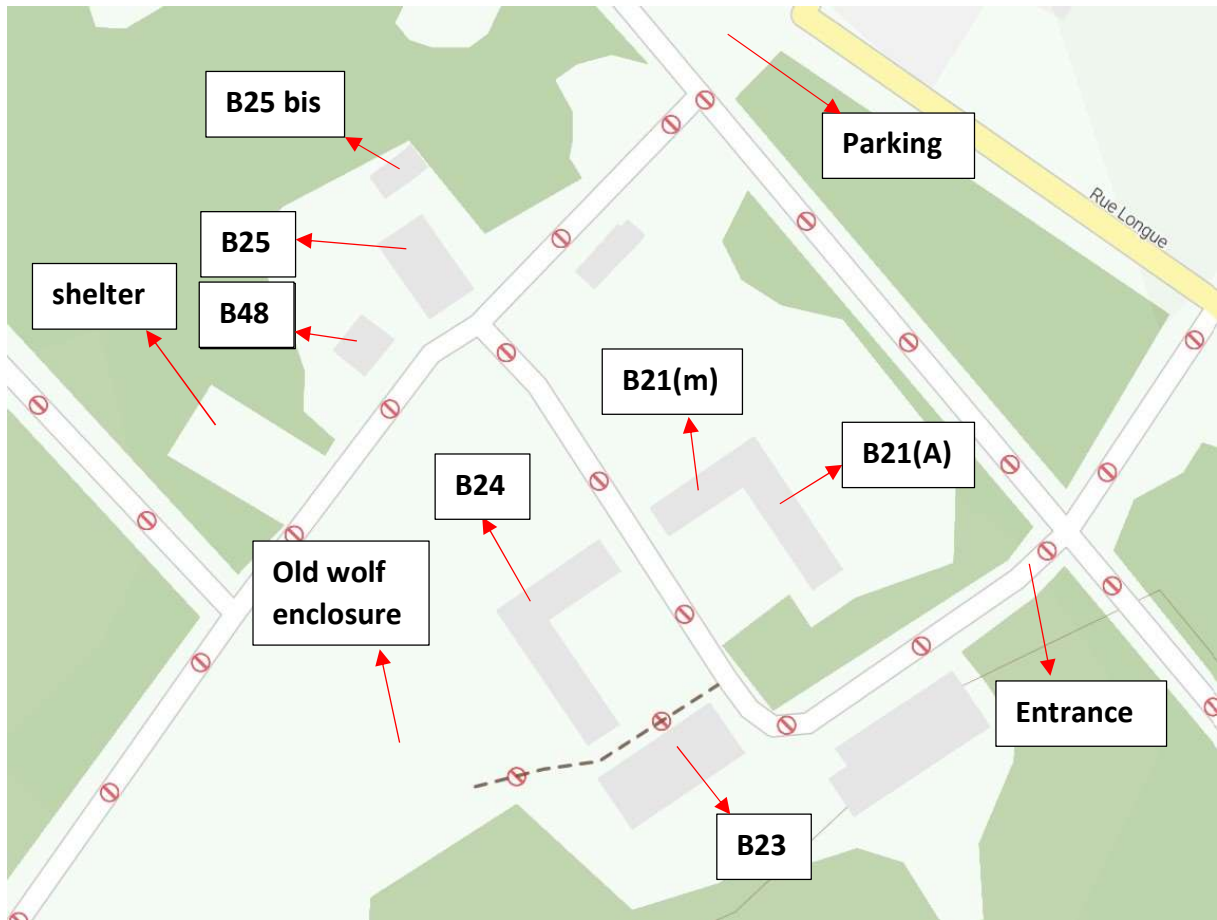

Site map buildings

B23	Museum – Cafeteria - Administration		
B24	Museum		
B21(m)	Museum		
B21(A)	Atelier		
B25	Belgian Defence Rotary Wing Museum		
B25 bis	Atelier		
B48	Store		

Site map planes

1	Hawker Hunter F4	ID33	18	Hawker Hunter F.58	J4077
2	Spitfire MK IX		19	Sikorsky HSS-1/S-58C	OT-ZKD
3	Gloster Meteor F.8	EG257	20	Lockheed C130 H	CH13
4	Siai Marchetti SF260	ST11	21	Starfighter F104G	FX15
5	Starfighter F104G	FX47		Hawker Hunter F4	ID26
6	Mig 21 bis	874	23	Nike Hercules	
7	Lockheed Martin F16A	FA18	24	Schneider SG-38	PL21
8	Starfighter F104G	FX39		Alouette II	A34
9	Stampe Vertongen SV-4B	V64		Alouette III	M2
10	Starfighter F104G	FX04		Agusta A109BA	
11	Republic RF-84F	FR32	28	IAI-Eagle B-Hunter	281
12	Mirage 5BR	BR10	29	Com.Eagle B-Hunter	
13	Fouga Magister	MT35			
14	Fouga Magister	MT48			
15	Lockheed T33A	FT24			
16	Alpha Jet 1B	AT32			
17	Britten Norman BN-2A-21	B11			

Site maps Trucks 1

Site maps Trucks 2

39

48

51

35

36

56